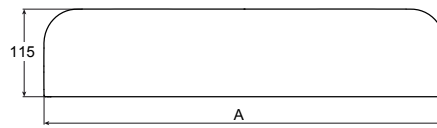

AQUOS

Tapa de STONEX® para plato de ducha Aquos

MEDIDAS

Longitud 1000 mm
 Anchura 115 mm
 Altura 30 mm

COLORES Y ACABADOS

63 Perla

PVPR (IVA INCLUIDO)

99,46 €

DIBUJOS TÉCNICOS

| A (mm) | ANCHO PLATO (mm) |
|--------|------------------|
| 525.5 | 700 |
| 625.5 | 800 |
| 725.5 | 900 |
| 825.5 | 1000 |

CARACTERÍSTICAS

Tapa de STONEX® para plato de ducha Aquos (ver compatibilidades).